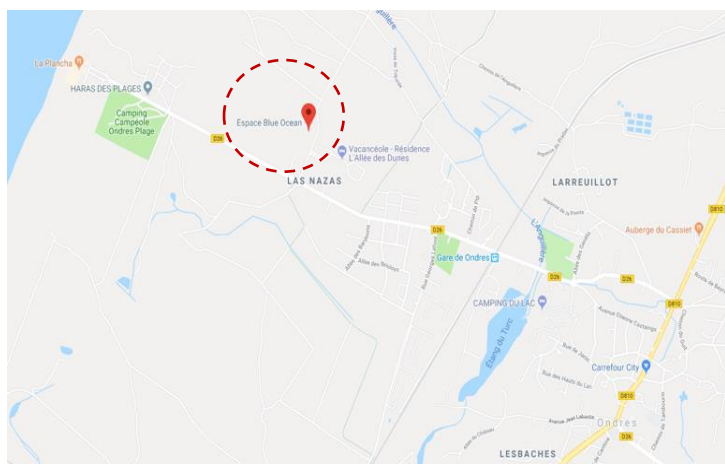

## 📍 PLAN D'ACCÈS

Camping Blue Océan

Avenue de la Plage

40440 ONDRES

☎ +33(0)5 59 45 31 40

[info@blue-ocean.fr](mailto:info@blue-ocean.fr)

### Par la route

Autoroute Paris/Espagne : A63 – Sortie 7 Ondres

GPS : 221 Chemin de la Montagne – 40440 ONDRES

Coordonnées GPS :

▸ Latitude : 43.57418

▸ Longitude : -1.4707160000000385

### Par le train

Gare d'Ondres : 1,5 km

Gare TGV de Bayonne : 9 km